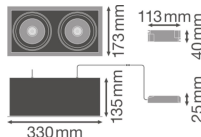

Technische Daten Ledvance LED-Spot
 Quadrat Multi schwenkbar Schwarz-
 Weiß 2x30W 5400lm 38D - 830
 Warmweiß | Ausschnitt 320x160mm

[Produkt ansehen](#)

Technische Daten

Artikelnummer	234257
EAN	4058075113961
Marke	Ledvance
Herstellername	SP MULTI 2X30W/3000K FL WT/BK
Beleuchtungsdirekt All-in Garantie	5 Jahre
Durchschnittliche Lebensdauer (Stunden)	50000

Technische Informationen

Technologie	LED Integriert
Watt	60
Lampen Spannung (V)	220-240
Dimmbar	Nicht dimmbar
Farbcode	830 Warmweiß
Lichtfarbe (Kelvin)	3000 Warmweiß
Farbwiedergabestufe (Ra)	80-89 - Gute Farbwiedergabe
Helle Farbe	Weiß
Farbsteuerung	Einzelfarbe
Lichtstrom (Lumen)	5400
Lumen Watt Verhältnis (Lm/W)	90
Abstrahlwinkel (Grad)	38

Produkttyp LED Strahler

Informationen zur Leuchte

Inkl. Leuchtmittel	Ja
Anzahl benötigter Lampen	2
Befestigung	Einbau
Ausgeschnitten (mm)	320x160
Installationstiefe(mm)	250
IP-Schutzklasse	IP20 - nahezu staubdicht
Prallschutz	IK03 - 0.35 Joule
Betriebstemperatur	-10°C bis +40°C
Gehäuse	Aluminium
Sockelfarbe	Weiß
Notfallbeleuchtung	Keine Notbeleuchtung
Leistungsfaktor	>0.90
Schwenkbar	Ja
Produktserie	SPOT MULTI

Maße

Länge (mm)	330
Breite (mm)	173
Höhe (mm)	25
Durchmesser (mm)	330

 **Sensorinformationen**  **persönliche Beratung**  **individuelle Angebote**

Sensortyp

bis zu **7 Jahre Garantie**

Kein Sensor

einfache Retour