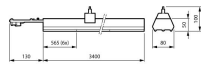

Technische Daten Philips LED Tragschiene Coreline
LL234X 97W 16000lm 84D - 840 Kaltweiß | 3400mm - 7-
polig - Dali Dimmbar

[Produkt ansehen](#)

Technische Daten

Artikelnummer	239483
EAN	8719514107977
Marke	Philips
Herstellername	LL234X 160S/840 2x PSD WB 7x1.5 HE
Beleuchtungsdirekt All-in Garantie	5 Jahre
Durchschnittliche Lebensdauer (Stunden)	50000

Maße

Länge (mm)	3400
Breite (mm)	80
Höhe (mm)	50

Sensorinformationen

Sensortyp	Kein Sensor
-----------	-------------

Warum BeleuchtungDirekt?

-  persönliche **Beratung**
-  **individuelle** Angebote
-  bis zu **7 Jahre Garantie**
-  **einfache** Retour